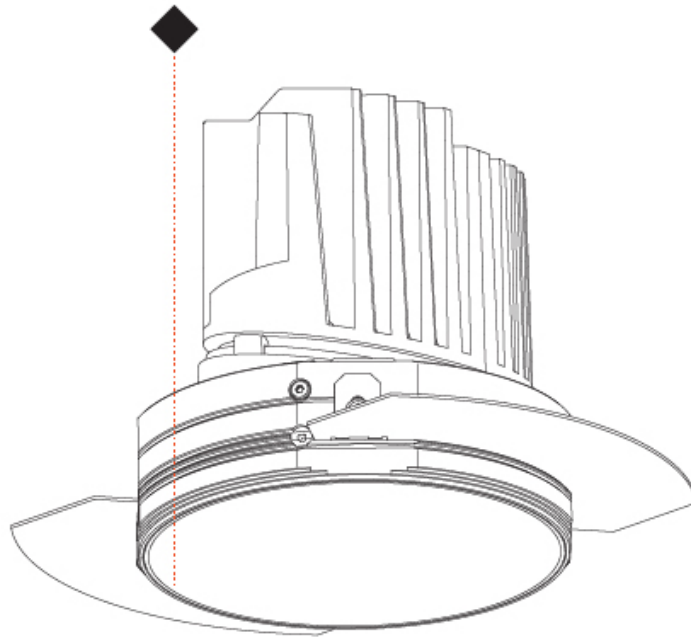

## BIONIQ ROUND DEEP TRIMLESS

A35197-

PROJECT

TYPE

SPECIFIER

QUANTITY

DATE

A